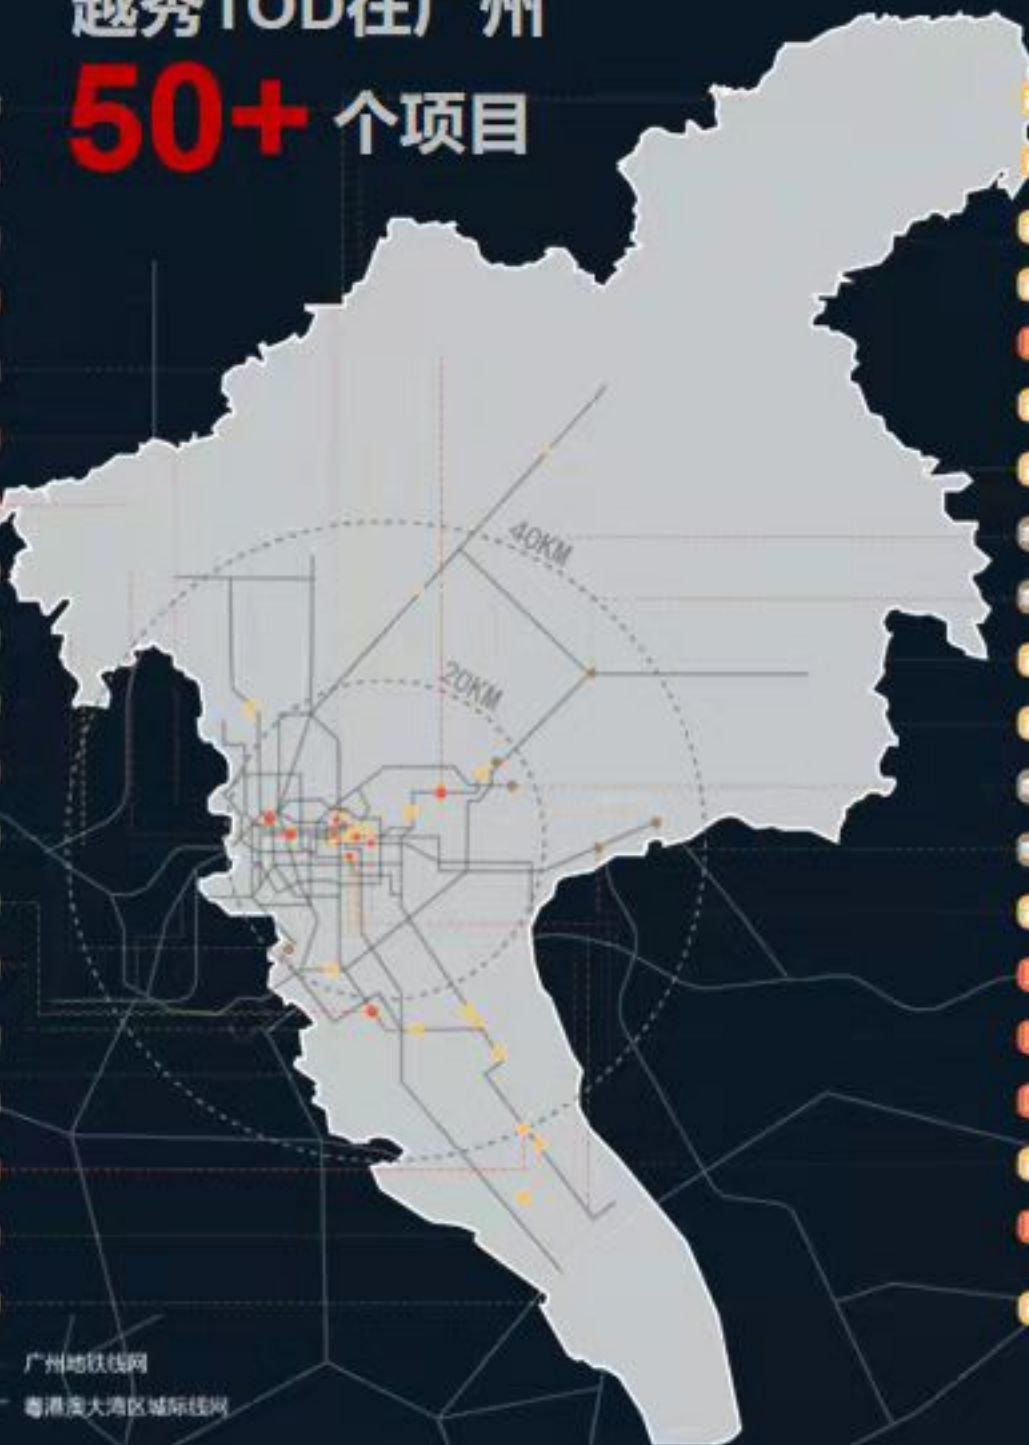

# 越秀TOD在广州

## 50+ 个项目

- 安泰苑、祥和苑、祥和苑  
广州地铁2号线、3号线、4号线、5号线
- 维多利广场 2006  
广州地铁1号线体育西站
- 广州环贸中心  
广州地铁2号线农林西
- 越秀新都会大厦  
广州地铁1号线西门口站
- 青洲花園2003  
广州地铁2号线、3号线、4号线
- 白马服装市场  
广州地铁2号线、3号线、广州东站
- 越秀国际会议中心  
广州地铁2号线西关白鹅潭站
- 星汇城、星汇云锦 2011  
广州地铁2号线、3号线、4号线
- 星瀚  
广州地铁2号线、3号线、4号线、5号线
- 星汇海珠湾  
广州地铁2号线、3号线、4号线、5号线
- 越秀天荟江湾  
广州地铁11号线、21号线、22号线、23号线
- 星汇文苑  
广州地铁2号线、3号线、4号线
- 星汇文华2012、星汇文苑  
广州地铁2号线、3号线、4号线
- 江湾秋晓  
广州地铁2号线、3号线、4号线
- 星村翠园  
广州地铁2号线、3号线、4号线
- 星海御城、星海御城 2012  
广州地铁2号线、3号线、4号线
- 越秀国际总部广场  
广州地铁4号线、5号线
- 星海御城  
广州地铁2号线、3号线、4号线
- 星海天汇  
广州地铁2号线、3号线、4号线

- 星瀚小区  
广州地铁11号线、21号线、22号线
- 星瀚苑、祥和苑小区  
广州地铁2号线、3号线、4号线
- 星汇海珠 2007  
广州地铁2号线、3号线、4号线
- 星汇海珠湾  
广州地铁2号线、3号线、4号线、5号线
- 天铂国际大厦(石塘咀站)  
广州地铁1号线体育中心站、2号线
- 越秀御湖山畔  
广州地铁2号线、3号线
- 星瀚御城  
广州地铁2号线、3号线、4号线
- 星瀚山畔  
广州地铁21号线、22号线、23号线
- 星汇城  
广州地铁21、14号线、5号线
- 星瀚苑、天铂御小区  
广州地铁2号线、3号线、4号线
- 星海、越秀星汇大厦 2008  
广州地铁2号线、3号线、4号线
- 星瀚  
广州地铁2号线、3号线、4号线、5号线
- 星瀚  
广州地铁2号线、3号线、4号线、5号线
- 星瀚  
广州地铁2号线、3号线、4号线、5号线
- 越秀金钻大厦  
广州地铁2号线、3号线
- 广州财富广场 2008  
广州地铁1号线体育中心站
- 城建大厦 1997  
广州地铁2号线、3号线、4号线
- 天河苑、祥和西小区  
广州地铁2号线、3号线、4号线
- 广州国际金融中心  
广州地铁2号线、3号线、5号线、11号线、12号线、13号线、14号线
- 祥和、祥和、祥和小区  
广州地铁1号线体育中心站